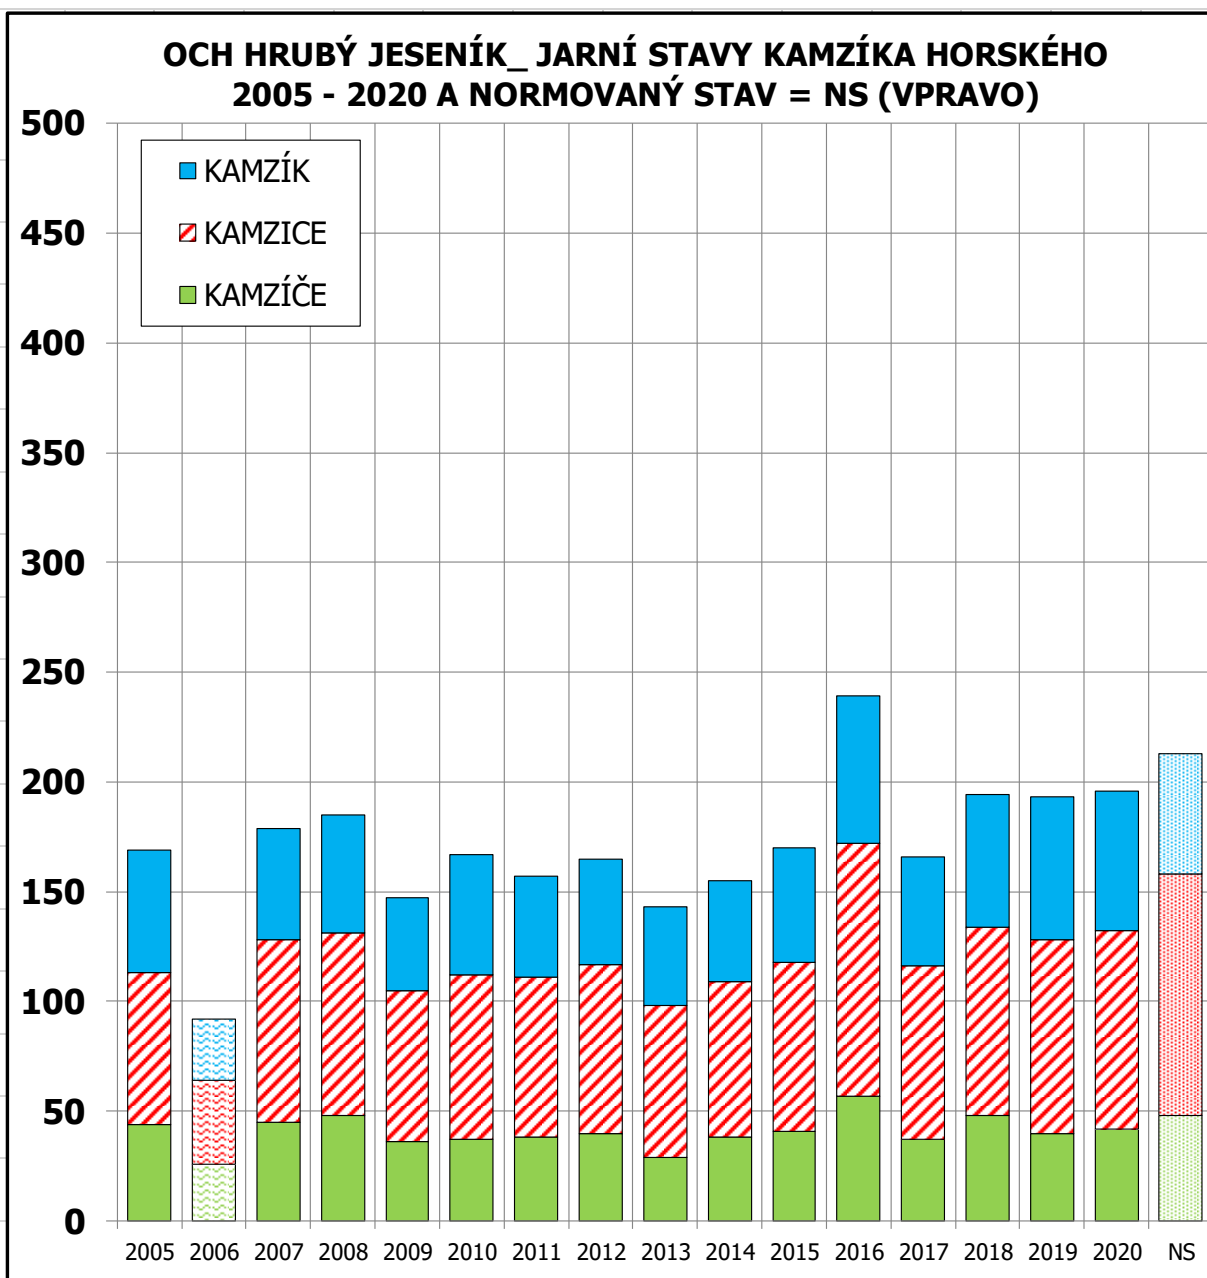

OBLAST CHOVU HRUBÝ JESENÍK_JARNÍ STAVY KAMZÍKA HORSKÉHO 2005 - 2020 A NORMOVANÝ STAV = NS

ROK	KAMZÍK	KAMZICE	KAMZÍČE	CELKEM
2005	56	69	44	169
2006	28	38	26	92
2007	51	83	45	179
2008	54	83	48	185
2009	42	69	36	147
2010	55	75	37	167
2011	46	73	38	157
2012	48	77	40	165
2013	45	69	29	143
2014	46	71	38	155
2015	52	77	41	170
2016	67	115	57	239
2017	50	79	37	166
2018	60	86	48	194
2019	65	88	40	193
2020	64	90	42	196
NS	55	110	48	213

V termínu jarního sčítání byla v horských honitbách extrémně vysoká sněhová pokrývka. Výsledky sčítání jsou za oblast chovu neúplné (bez honiteb Kamenec a Medvědí hřbet).